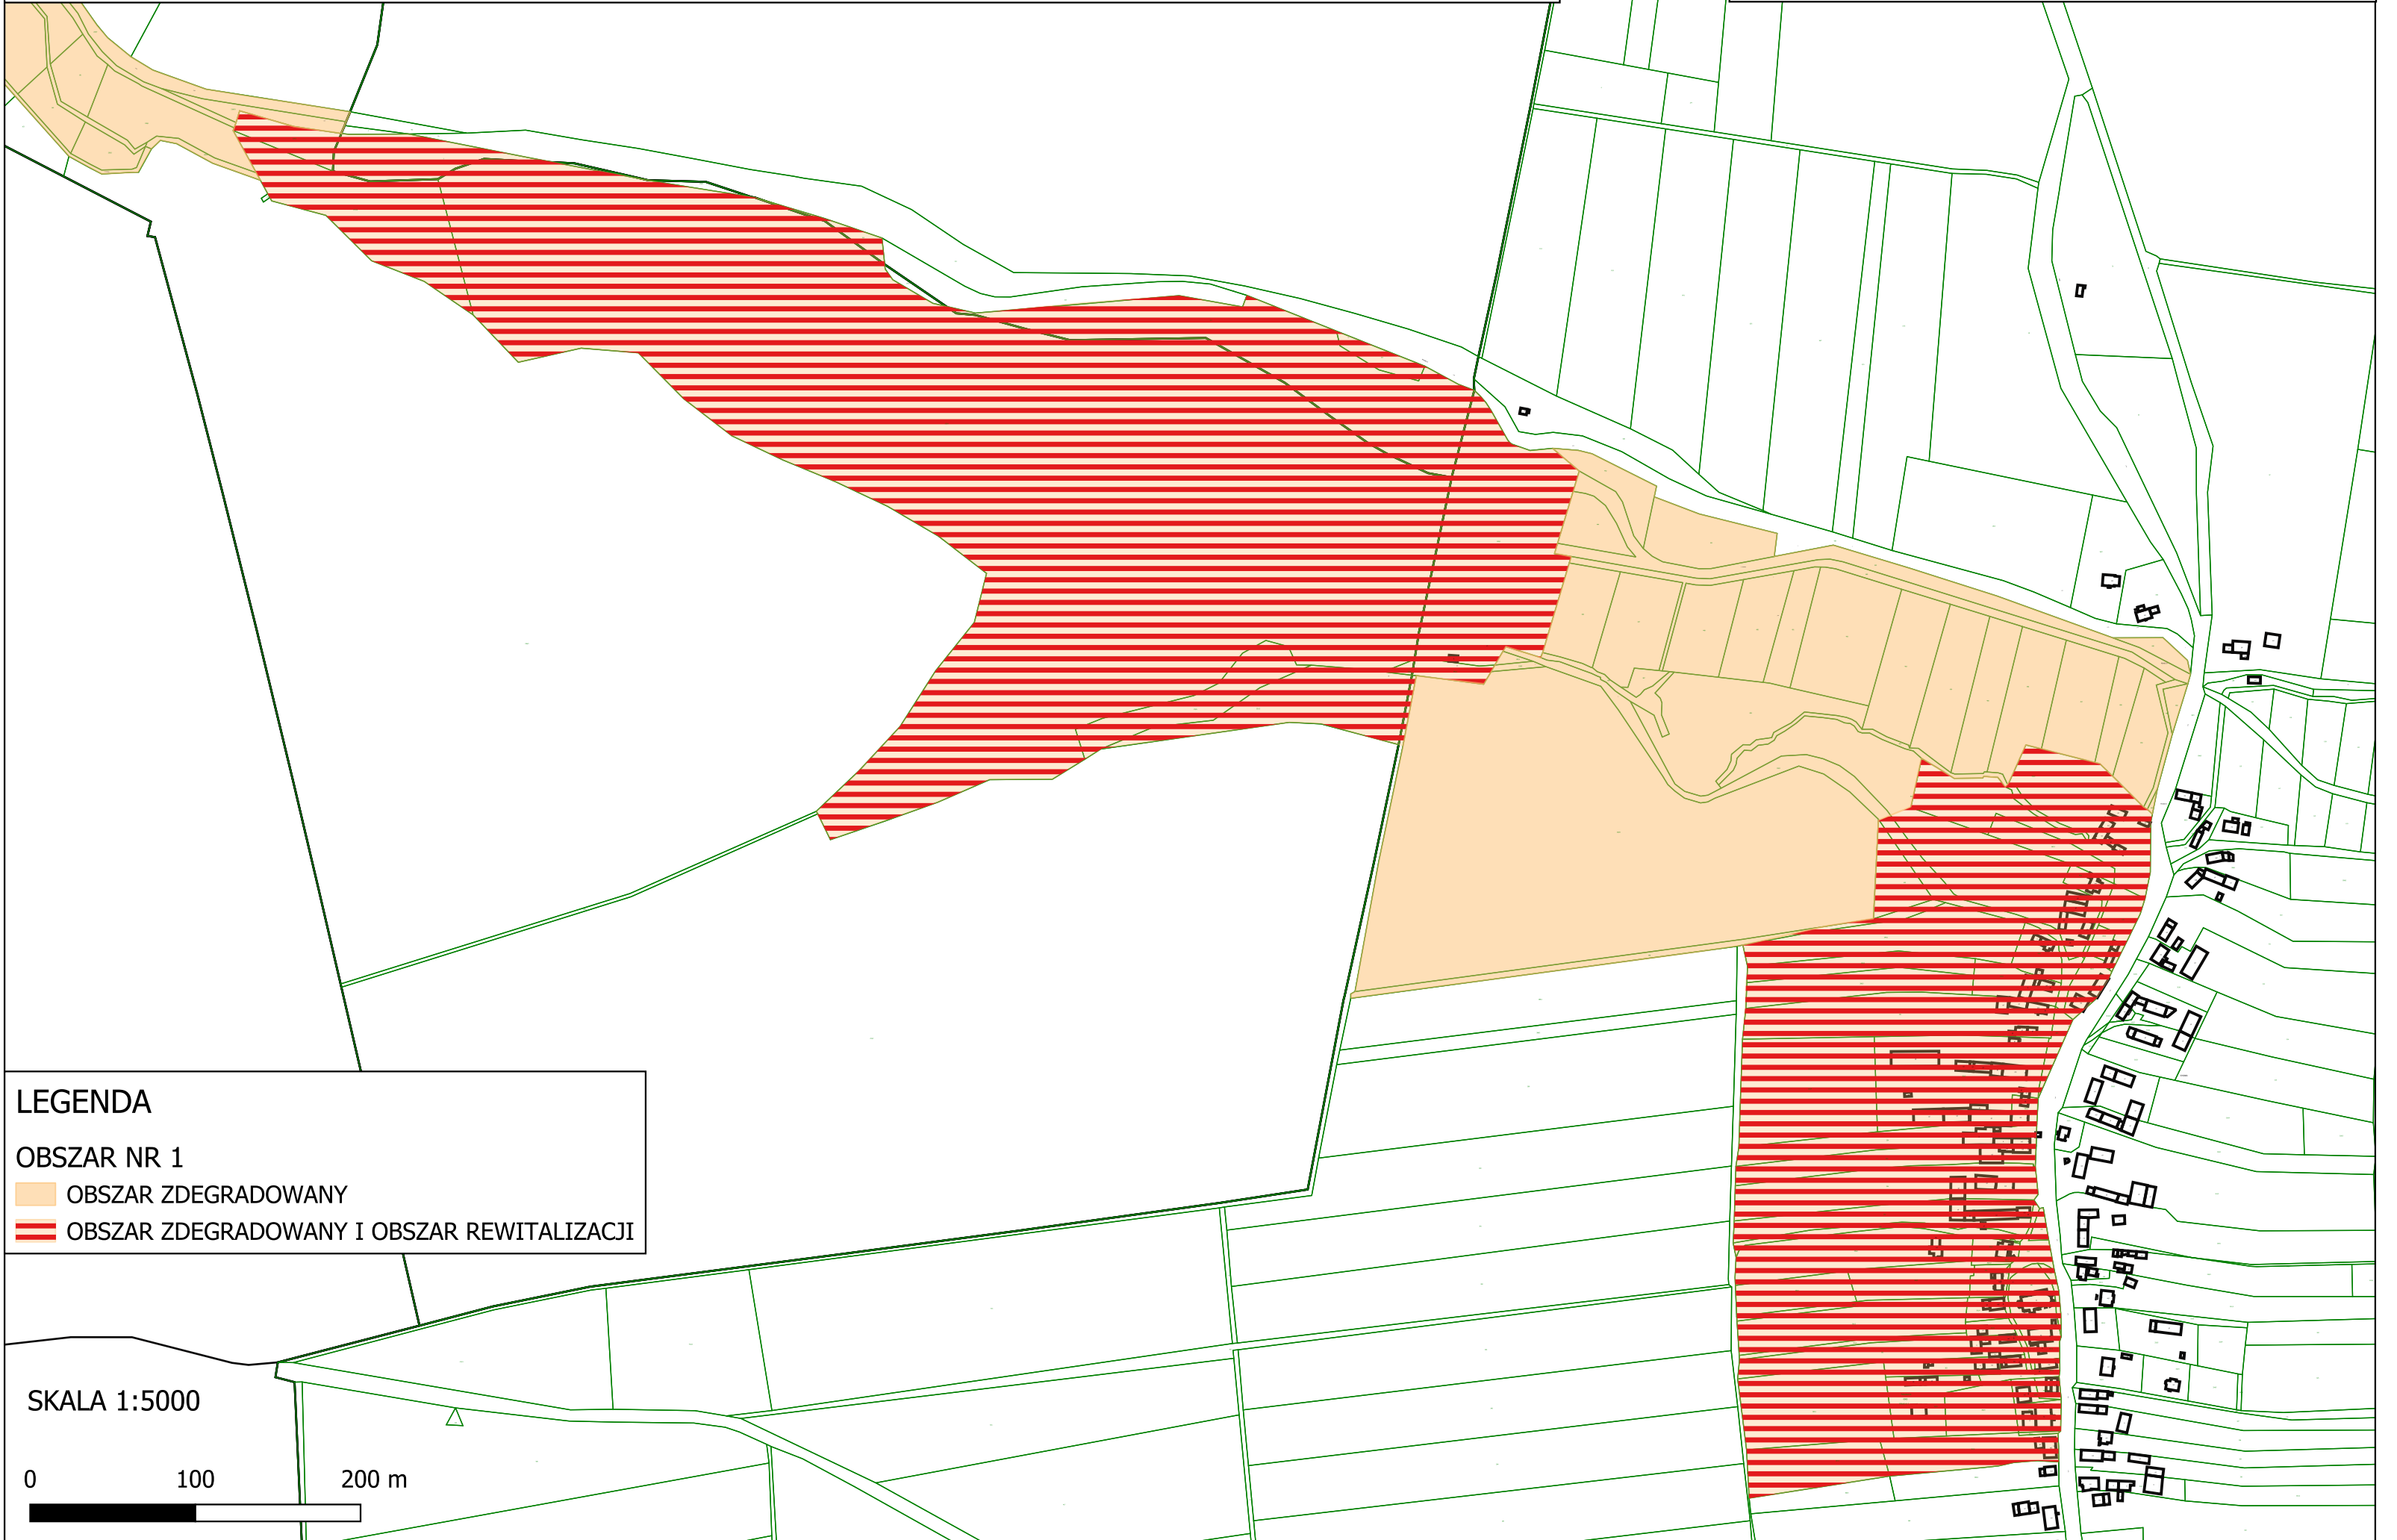

GRANICE OBSZARU ZDEGRADOWANEGO I OBSZARU REWITALIZACJI - OBSZAR NR 1

Załącznik nr 2.2
do Uchwały Rady Gminy Pakosławice Nr
z dnia 2023 r.

LEGENDA
OBSZAR NR 1
OBSZAR ZDEGRADOWANY
OBSZAR ZDEGRADOWANY I OBSZAR REWITALIZACJI

SKALA 1:5000