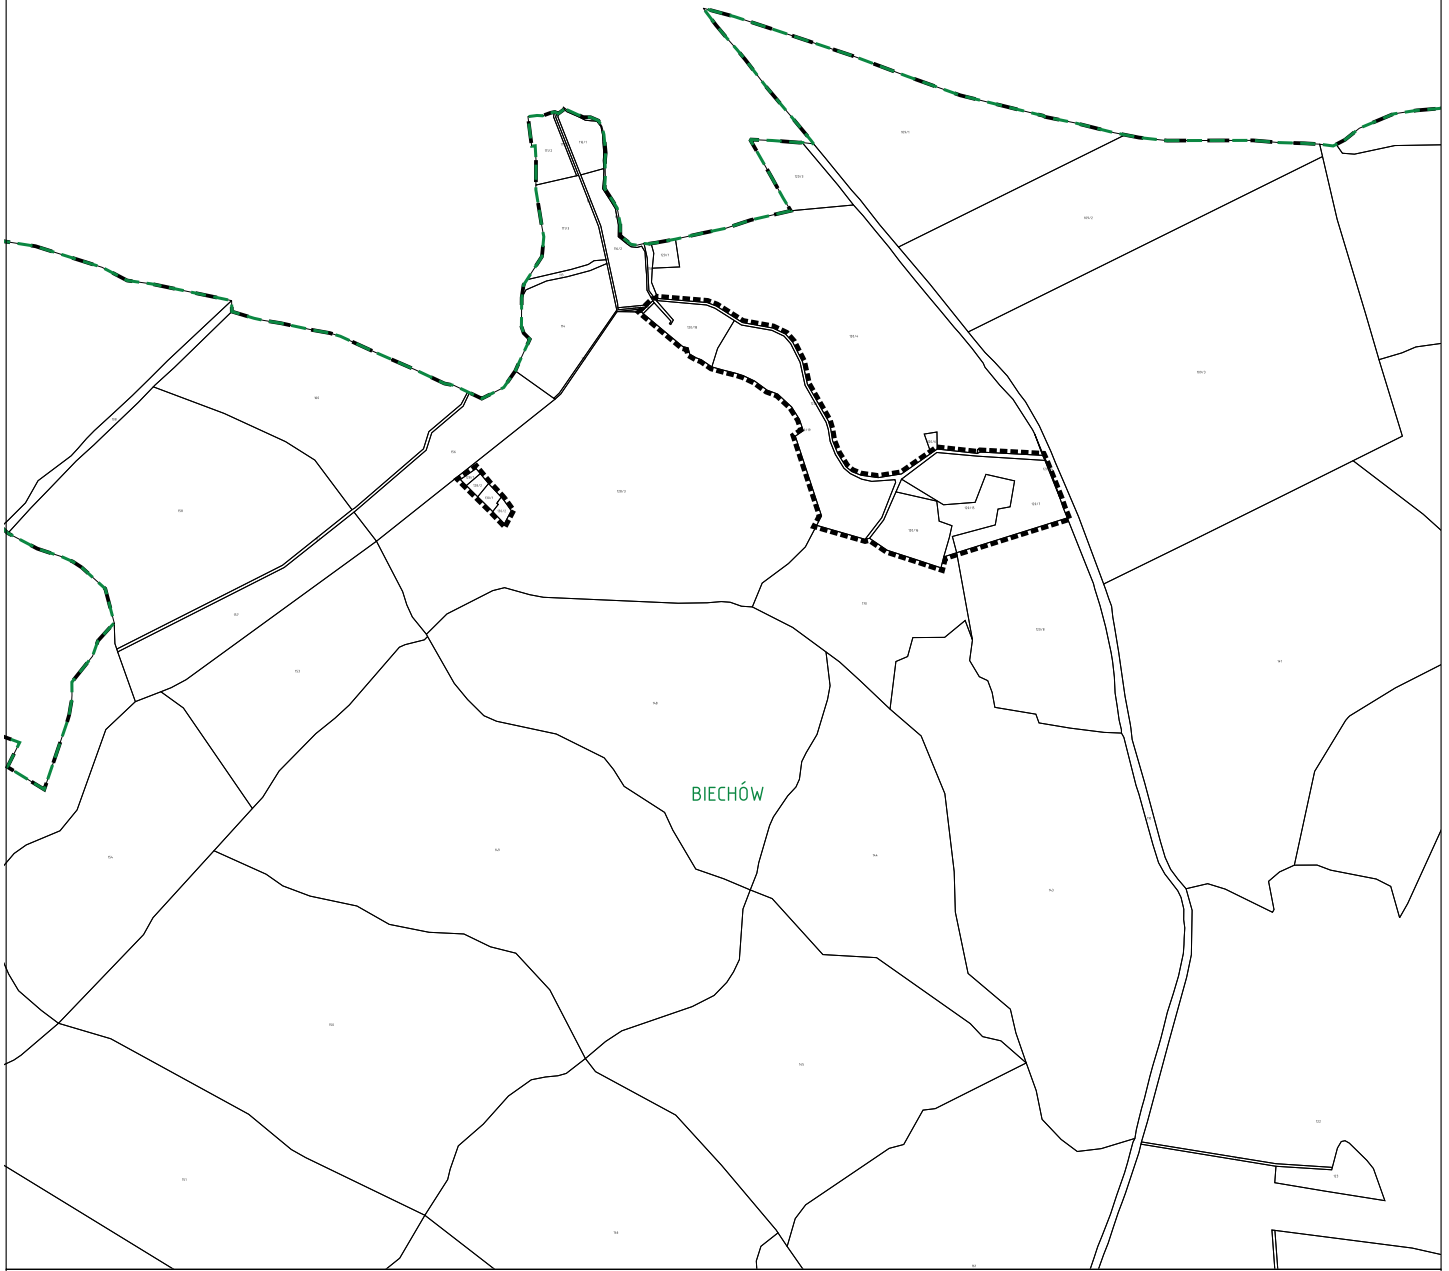

0 250 500 750 m

Załącznik Nr 6 do Uchwały Nr XLVI/353/23  
Rady Gminy Pakosławice z dnia 31 października 2023 r.  
w sprawie przystąpienia do sporządzenia miejscowego planu  
zagospodarowania przestrzennego dla wybranych działek na obszarze  
gminy Pakosławice

- - - granica gminy
- - - granica obrębu ewidencyjnego
- ..... granica obszaru objętego miejscowym planem zagospodarowania przestrzennego