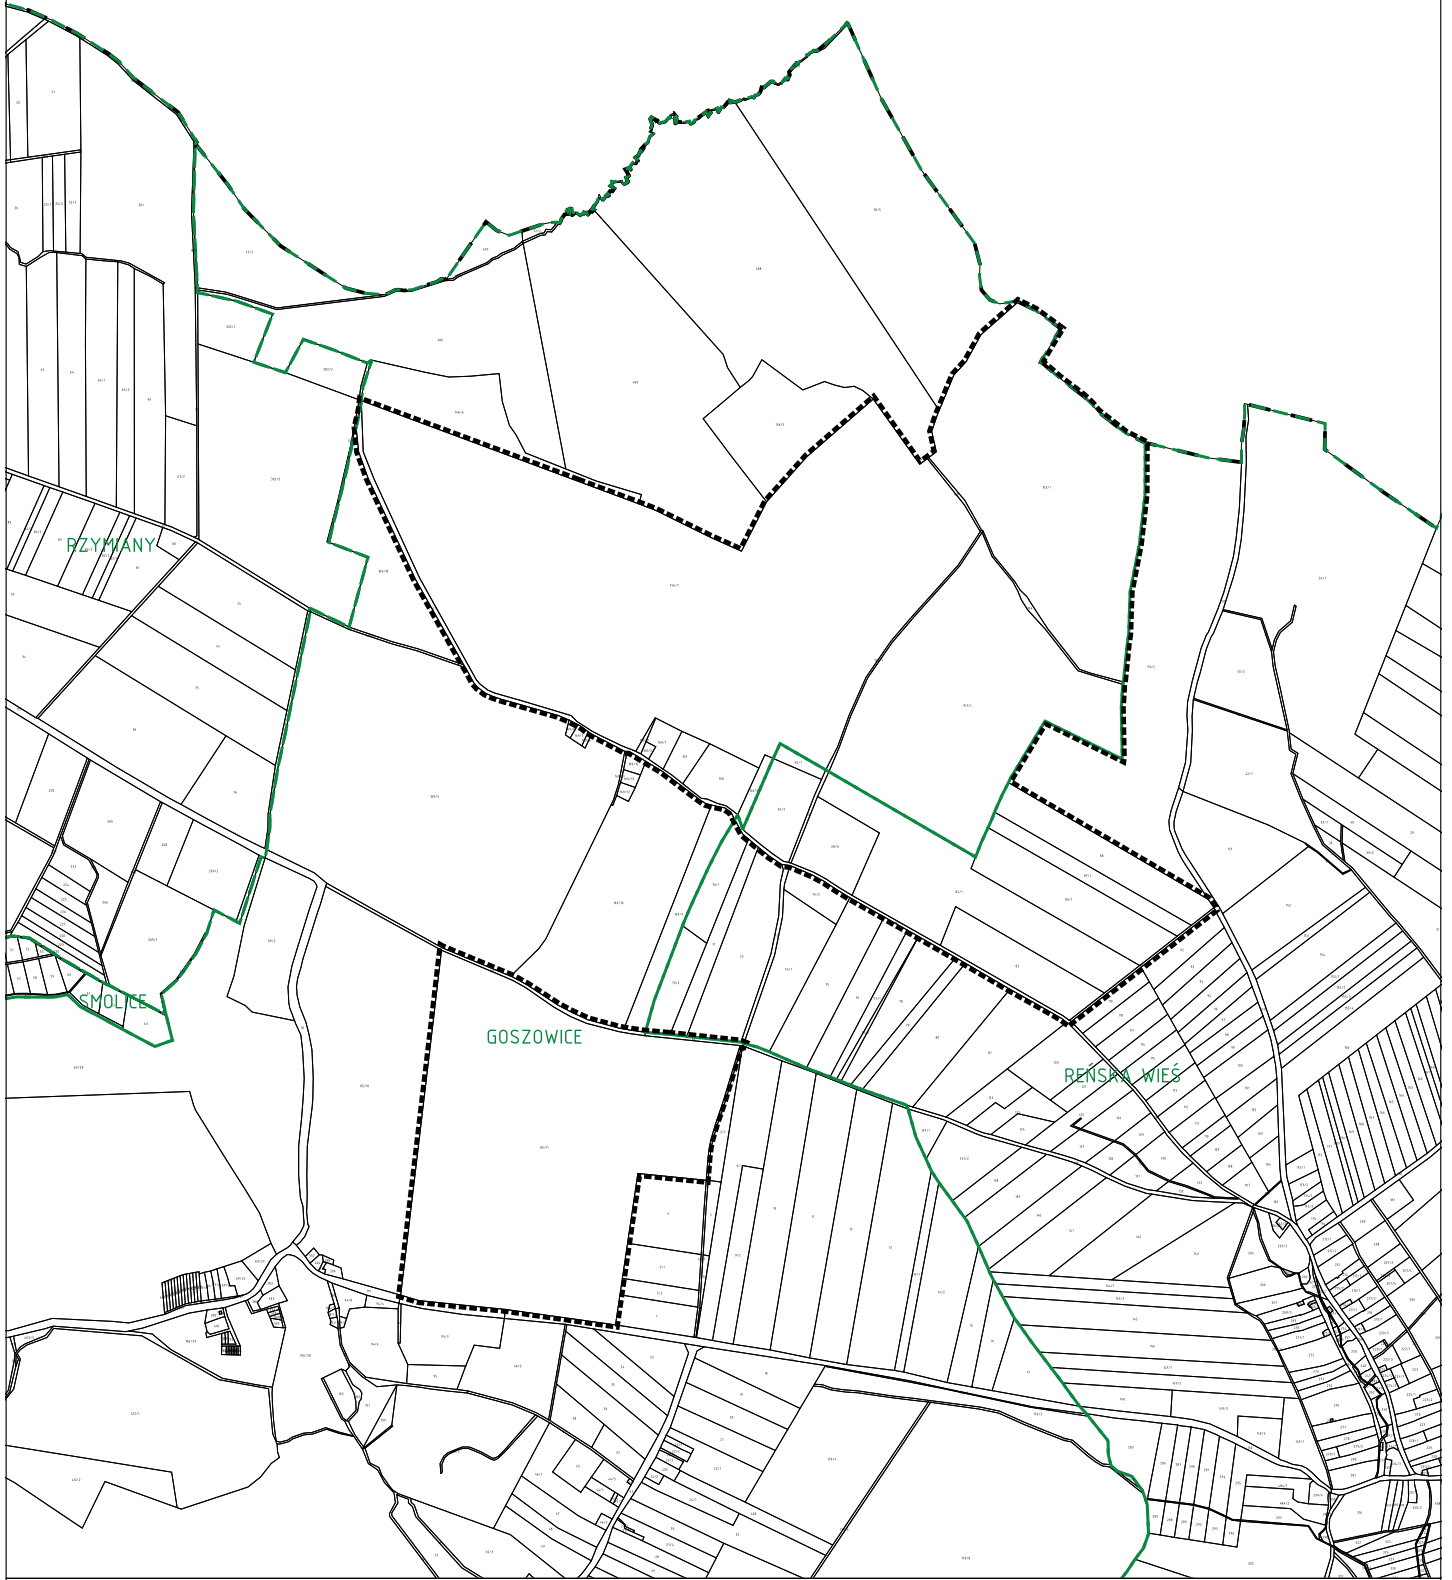

0 250 500 750 1 000 m

Załącznik Nr 1 do Uchwały Nr XLVI/354/23
Rady Gminy Pakosławice z dnia 31 października 2023 r.
w sprawie przystąpienia do sporządzenia miejscowego planu
zagospodarowania przestrzennego pod rozwój farm fotowoltaicznych
na obszarze gminy Pakosławice

- - - granica gminy
- granica obrębu ewidencyjnego
- granica obszaru objętego miejscowym planem zagospodarowania przestrzennego